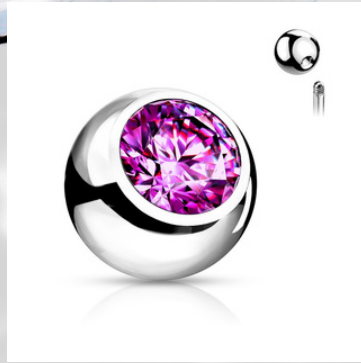

ANTITRAGUS
AUGENBRAUE
VERTICAL LABRET
ANGEL FANGS
SNUG
DAITH
ROOK
KVV

14K ECHT GOLD

WG / G 230 / 200	Titan Body + Gold Kugel 120 / 100
---------------------	--------------------------------------

TITAN/316L CHIRURGENSTAHL

TITAN/316L CHIRURGENSTAHL

25	25	25	
included in piercing	25	25	25
35	35	35	35