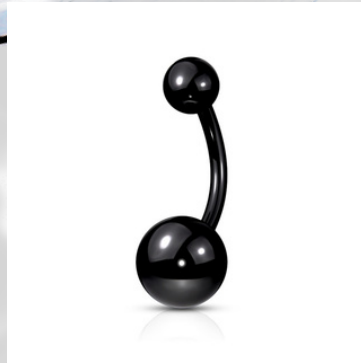

BAUCHNABEL

14K ECHT GOLD

WG / G 380 / 350	340 / 310
---------------------	-----------

TITAN TITAN

30	30	30
30	included	

TITAN TITAN