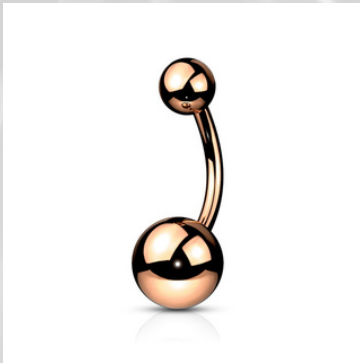

BAUCHNABEL

14K ECHT GOLD

WG / G 380 / 350	340 / 310
---------------------	-----------

TITAN TITAN

30	30	30
30	included	

TITAN TITAN