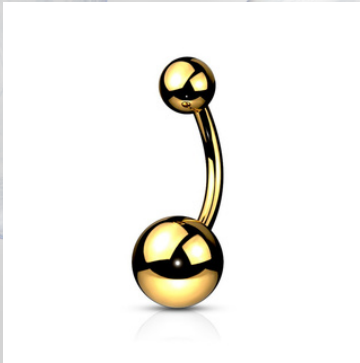

BAUCHNABEL

14K ECHT GOLD

WG / G 380 / 350	340 / 310
---------------------	-----------

TITAN TITAN

30	30	30
30	included	

TITAN TITAN