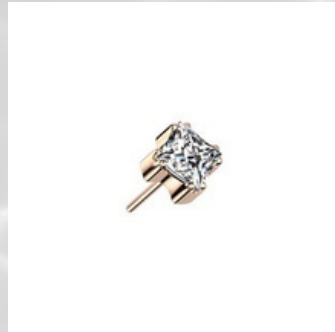

45	45	45	45
35	35	35	35
35	35	35	35