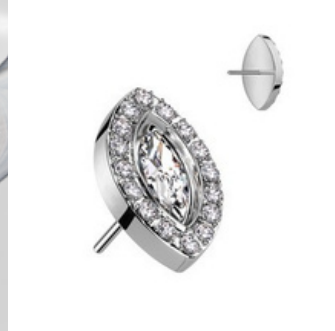

45	45	45	45
35	35	35	35
35	35	35	35