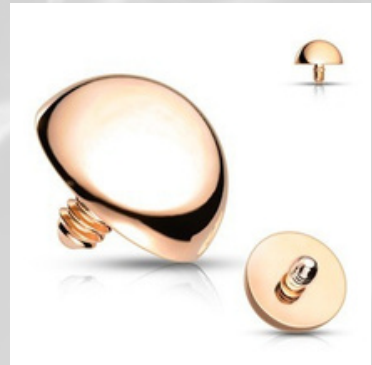

TRAGUS
CONCH
HELIX
LOBE
FLAT

14K ECHT GOLD

Gelb/Weißgold 150 € / 180 €	250 € / 280 €	150 € / 180 €
150 € / 180 €	200 € / 230 €	200 € / 230 €
210 € / 230 €	180 € / 210 €	150 € / 180 €

14K ECHT GOLD

Gelb/Weißgold € 300 / 330	100 / 130	100 / 130
150 / 180	150 / 180	150 / 180
160 / 190	170 / 200	150 / 180

14K ECHT GOLD

150	150	180
150	150	150
WG / G 280 / 250	200	180

14K ECHT GOLD

150	180	WG / G 180 / 150
150	180	180 / 150
150	180	180

TITAN

30	30	30
30	45	35
30	30	30

TITAN/316L-CHIRURGENSTAHL

20	20	30
20	20	20
20	20	20