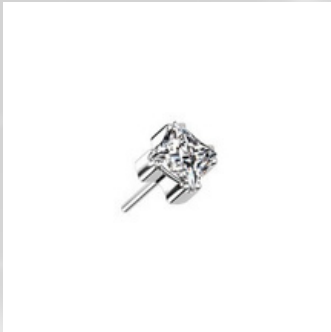

45	45	45	45
35	35	35	35
35	35	35	35