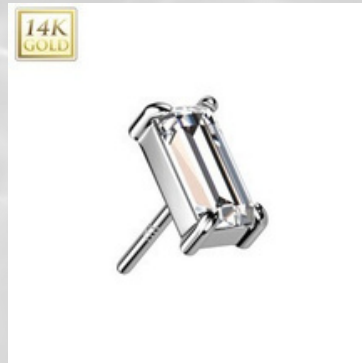

TRAGUS
CONCH
HELIX
LOBE
FLAT

14K ECHT GOLD

Gelb/Weißgold 150 € / 180 €	250 € / 280 €	150 € / 180 €
150 € / 180 €	200 € / 230 €	200 € / 230 €
210 € / 230 €	180 € / 210 €	150 € / 180 €

14K ECHT GOLD

Gelb/Weißgold € 300 / 330	100 / 130	100 / 130
150 / 180	150 / 180	150 / 180
160 / 190	170 / 200	150 / 180

14K ECHT GOLD

150	150	180
150	150	150
WG / G 280 / 250	200	180

14K ECHT GOLD

150	180	WG / G 180 / 150
150	180	180 / 150
150	180	180

TITAN

30	30	30
30	45	35
30	30	30

TITAN/316L-CHIRURGENSTAHL

20	20	30
20	20	20
20	20	20