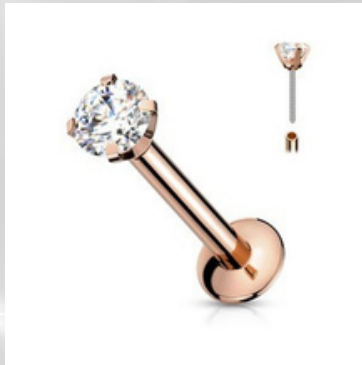

TRAGUS
CONCH
HELIX
LOBE
FLAT

14K ECHT GOLD

Gelb/Weißgold 150 € / 180 €	250 € / 280 €	150 € / 180 €
150 € / 180 €	200 € / 230 €	200 € / 230 €
210 € / 230 €	180 € / 210 €	150 € / 180 €

14K ECHT GOLD

Gelb/Weißgold € 300 / 330	100 / 130	100 / 130
150 / 180	150 / 180	150 / 180
160 / 190	170 / 200	150 / 180

14K ECHT GOLD

150	150	180
150	150	150
WG / G 280 / 250	200	180

14K ECHT GOLD

150	180	WG / G 180 / 150
150	180	180 / 150
150	180	180

TITAN

30	30	30
30	45	35
30	30	30

TITAN/316L-CHIRURGENSTAHL

20	20	30
20	20	20
20	20	20