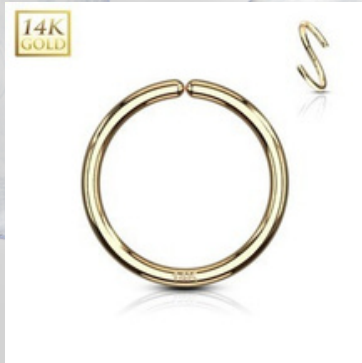

TRAGUS
CONCH
HELIX
LOBE
FLAT

14K ECHT GOLD

Gelb/Weißgold 150 € / 180 €	250 € / 280 €	150 € / 180 €
150 € / 180 €	200 € / 230 €	200 € / 230 €
210 € / 230 €	180 € / 210 €	150 € / 180 €

14K ECHT GOLD

Gelb/Weißgold € 300 / 330	100 / 130	100 / 130
150 / 180	150 / 180	150 / 180
160 / 190	170 / 200	150 / 180

14K ECHT GOLD

150	150	180
150	150	150
WG / G 280 / 250	200	180

14K ECHT GOLD

150	180	WG / G 180 / 150
150	180	180 / 150
150	180	180

TITAN

30	30	30
30	45	35
30	30	30

TITAN/316L-CHIRURGENSTAHL

20	20	30
20	20	20
20	20	20