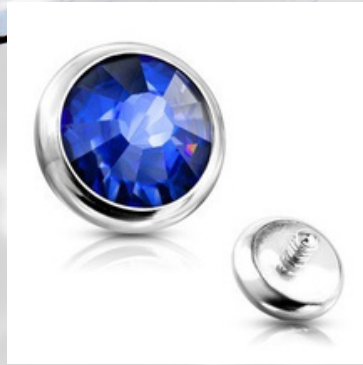

TITAN/316L-CHIRURGENSTAHL