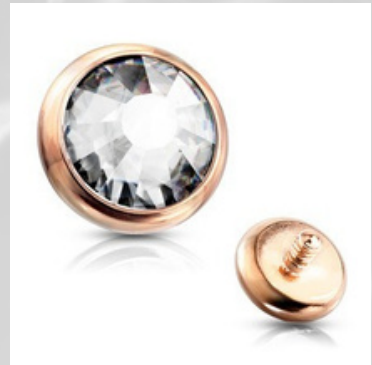

TITAN/316L-CHIRURGENSTAHL