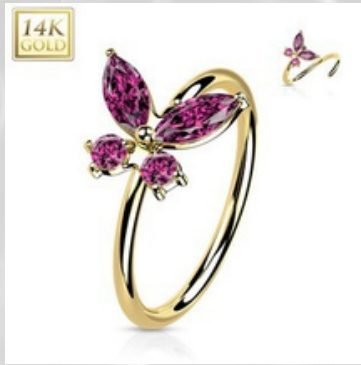

TRAGUS
CONCH
HELIX
LOBE
FLAT

14K ECHT GOLD

Gelb/Weißgold 150 € / 180 €	250 € / 280 €	150 € / 180 €
150 € / 180 €	200 € / 230 €	200 € / 230 €
210 € / 230 €	180 € / 210 €	150 € / 180 €

14K ECHT GOLD

Gelb/Weißgold € 300 / 330	100 / 130	100 / 130
150 / 180	150 / 180	150 / 180
160 / 190	170 / 200	150 / 180

14K ECHT GOLD

150	150	180
150	150	150
WG / G 280 / 250	200	180

14K ECHT GOLD

150	180	WG / G 180 / 150
150	180	180 / 150
150	180	180

TITAN

30	30	30
30	45	35
30	30	30

TITAN/316L-CHIRURGENSTAHL

20	20	30
20	20	20
20	20	20