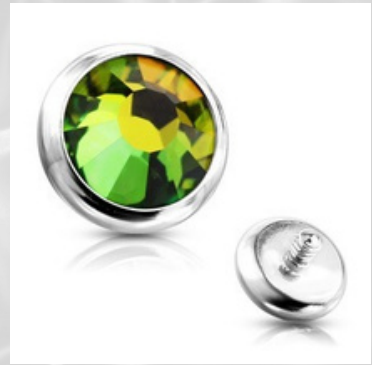

TITAN/316L-CHIRURGENSTAHL