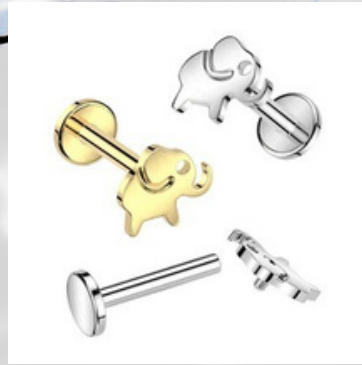

TRAGUS
CONCH
HELIX
LOBE
FLAT

14K ECHT GOLD

Gelb/Weißgold 150 € / 180 €	250 € / 280 €	150 € / 180 €
150 € / 180 €	200 € / 230 €	200 € / 230 €
210 € / 230 €	180 € / 210 €	150 € / 180 €

14K ECHT GOLD

Gelb/Weißgold € 300 / 330	100 / 130	100 / 130
150 / 180	150 / 180	150 / 180
160 / 190	170 / 200	150 / 180

14K ECHT GOLD

150	150	180
150	150	150
WG / G 280 / 250	200	180

14K ECHT GOLD

150	180	WG / G 180 / 150
150	180	180 / 150
150	180	180

TITAN

30	30	30
30	45	35
30	30	30

TITAN/316L-CHIRURGENSTAHL

20	20	30
20	20	20
20	20	20