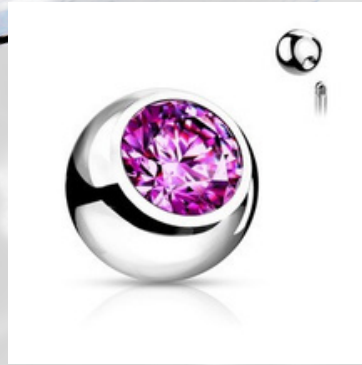

TITAN/316L-CHIRURGENSTAHL

30 €