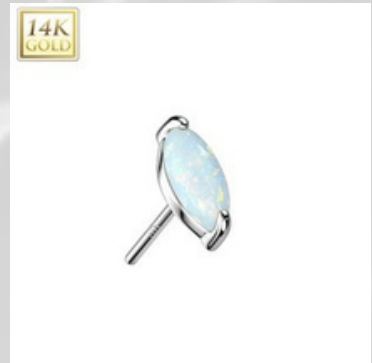

TRAGUS
CONCH
HELIX
LOBE
FLAT

14K ECHT GOLD

Gelb/Weißgold 150 € / 180 €	250 € / 280 €	150 € / 180 €
150 € / 180 €	200 € / 230 €	200 € / 230 €
210 € / 230 €	180 € / 210 €	150 € / 180 €

14K ECHT GOLD

Gelb/Weißgold € 300 / 330	100 / 130	100 / 130
150 / 180	150 / 180	150 / 180
160 / 190	170 / 200	150 / 180

14K ECHT GOLD

150	150	180
150	150	150
WG / G 280 / 250	200	180

14K ECHT GOLD

150	180	WG / G 180 / 150
150	180	180 / 150
150	180	180

TITAN

30	30	30
30	45	35
30	30	30

TITAN/316L-CHIRURGENSTAHL

20	20	30
20	20	20
20	20	20