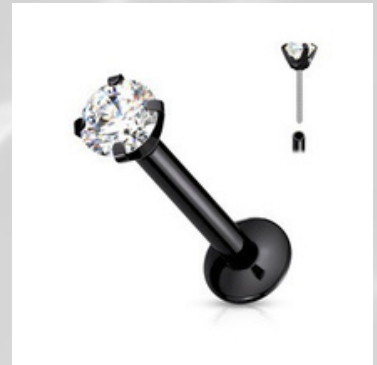

TRAGUS
CONCH
HELIX
LOBE
FLAT

14K ECHT GOLD

Gelb/Weißgold 150 € / 180 €	250 € / 280 €	150 € / 180 €
150 € / 180 €	200 € / 230 €	200 € / 230 €
210 € / 230 €	180 € / 210 €	150 € / 180 €

14K ECHT GOLD

Gelb/Weißgold € 300 / 330	100 / 130	100 / 130
150 / 180	150 / 180	150 / 180
160 / 190	170 / 200	150 / 180

14K ECHT GOLD

150	150	180
150	150	150
WG / G 280 / 250	200	180

14K ECHT GOLD

150	180	WG / G 180 / 150
150	180	180 / 150
150	180	180

TITAN

30	30	30
30	45	35
30	30	30

TITAN/316L-CHIRURGENSTAHL

20	20	30
20	20	20
20	20	20