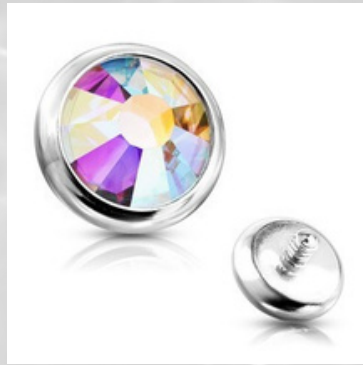

TITAN/316L-CHIRURGENSTAHL