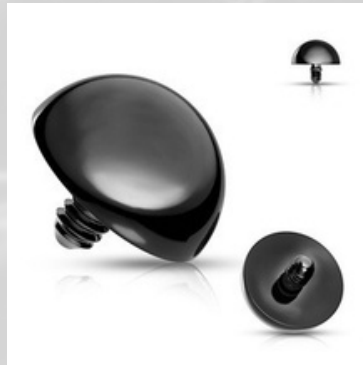

TRAGUS
CONCH
HELIX
LOBE
FLAT

14K ECHT GOLD

Gelb/Weißgold 150 € / 180 €	250 € / 280 €	150 € / 180 €
150 € / 180 €	200 € / 230 €	200 € / 230 €
210 € / 230 €	180 € / 210 €	150 € / 180 €

14K ECHT GOLD

Gelb/Weißgold € 300 / 330	100 / 130	100 / 130
150 / 180	150 / 180	150 / 180
160 / 190	170 / 200	150 / 180

14K ECHT GOLD

150	150	180
150	150	150
WG / G 280 / 250	200	180

14K ECHT GOLD

150	180	WG / G 180 / 150
150	180	180 / 150
150	180	180

TITAN

30	30	30
30	45	35
30	30	30

TITAN/316L-CHIRURGENSTAHL

20	20	30
20	20	20
20	20	20